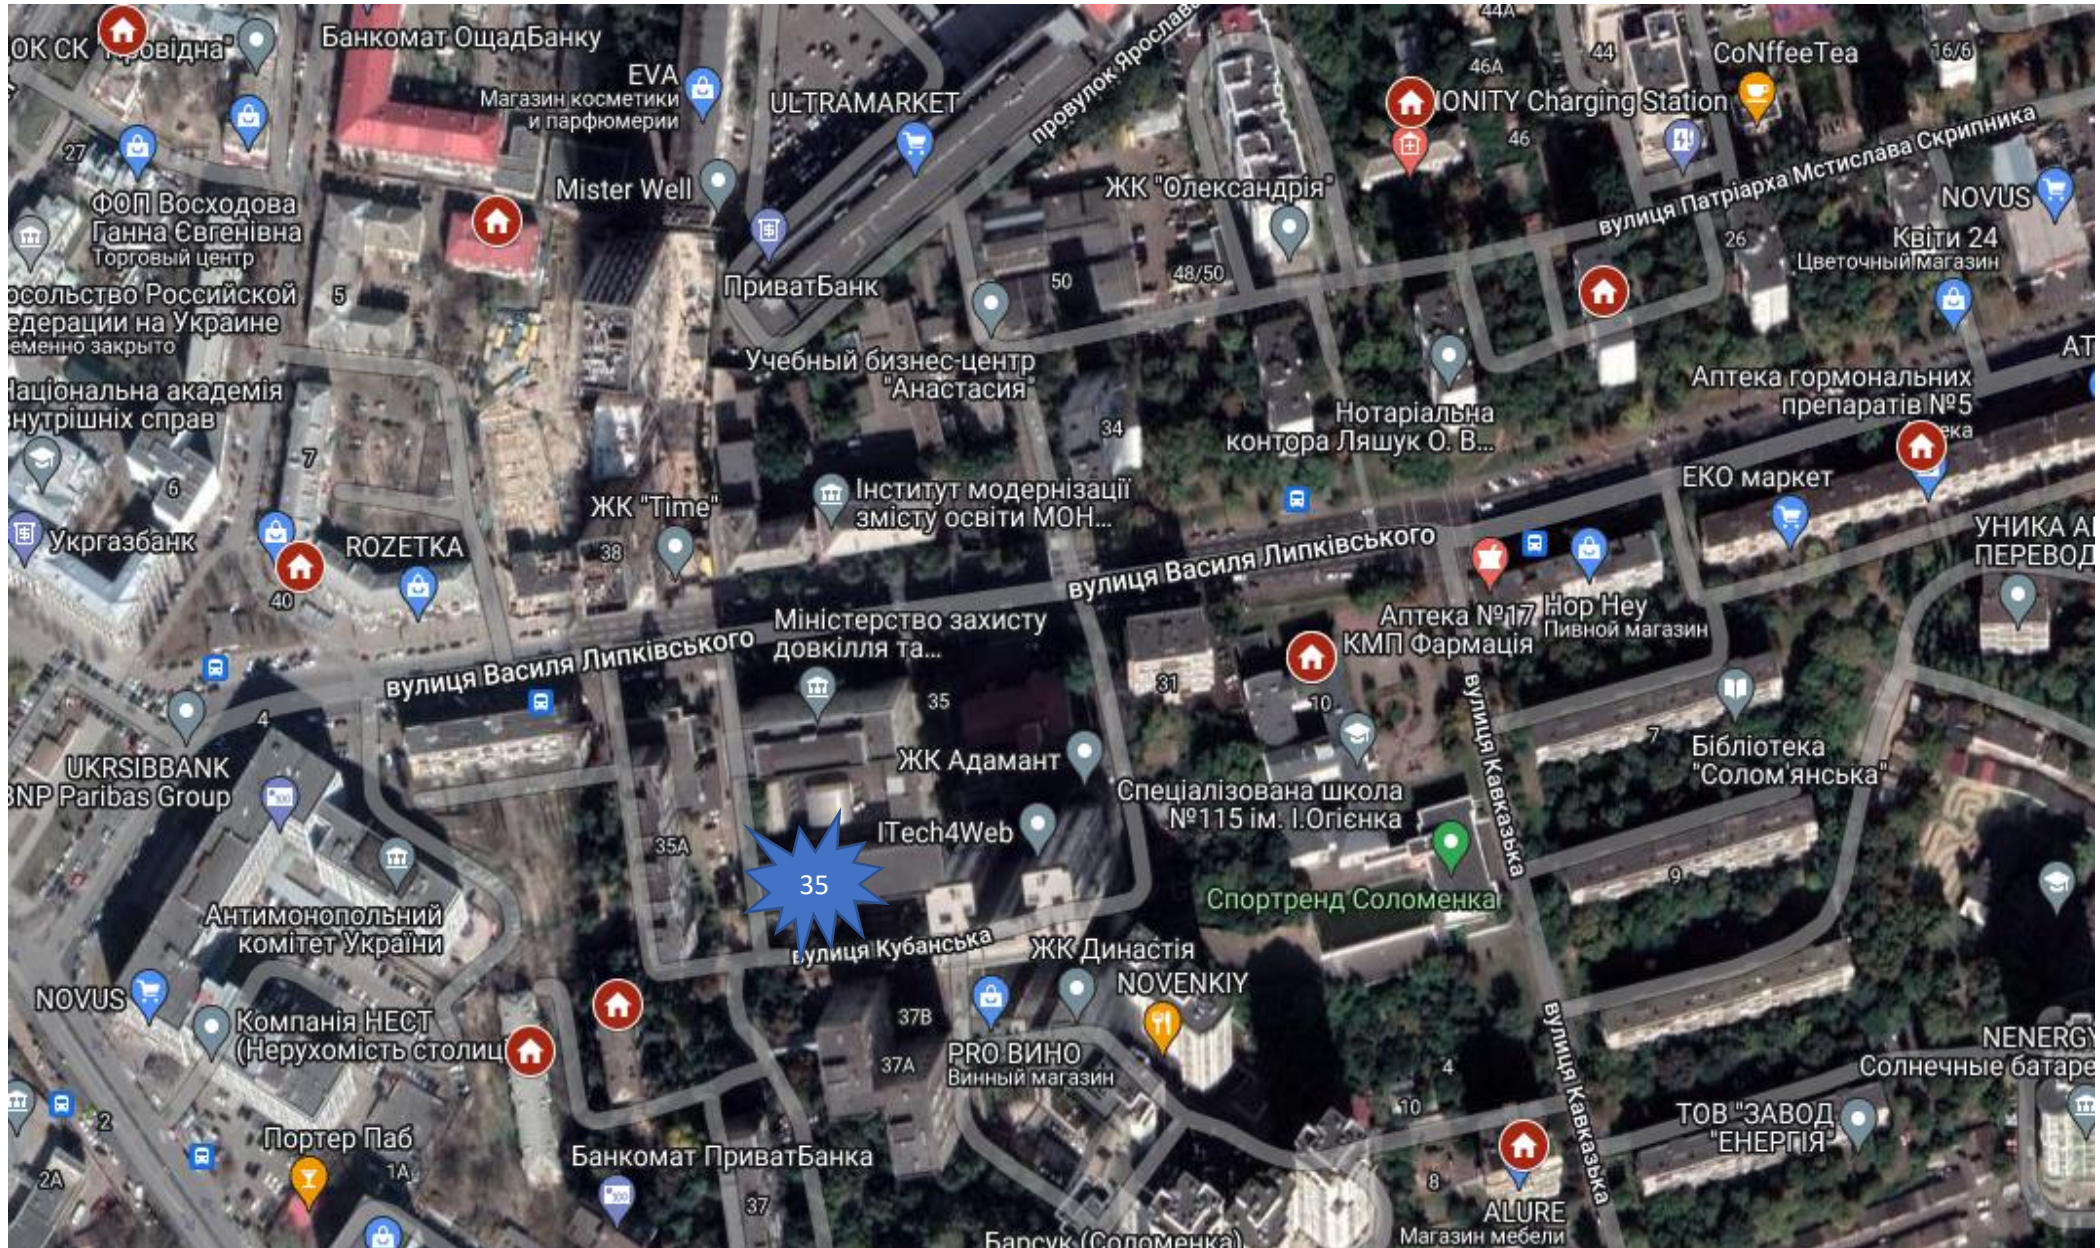

Карта сертифікованих бомбосховищ в пішій доступності від будівлі
Державної екологічної академії за адресою м. Київ, вул. Липківського 35 а.

М Станція метро,

🏠 Підземний паркінг,

🏠 Підземний перехід з пандусом,

🏠 Підвал

Карта сертифікованих бомбосховищ в пішій доступності від будівлі Державної екологічної академії за адресою м. Київ, вул. Липківського 35 а.

Станція метро,

Підземний паркінг,

Підземний перехід з пандусом,